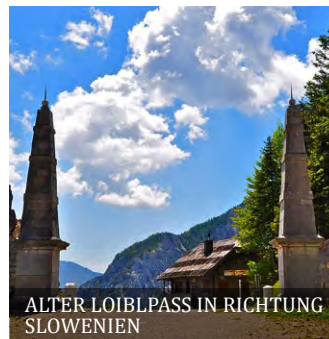

TIPPS & HIGHLIGHTS AN DER TOUR

- Sölkpass (1.790 m)
- Wörthersee
- Loiblpass (1.368 m)
- Erlebnisdrauschiiffahrt

GPS DOWNLOAD

GPX

KML

SÖLKPASS (1.790 M)

WÖRTHERSEE

ALTER LOIBL.PASS IN RICHTUNG SLOWENIEN