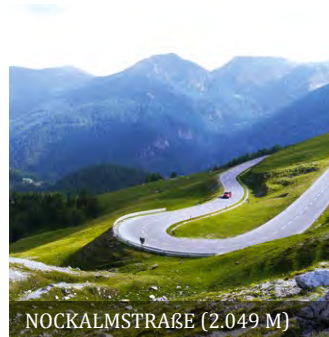

TIPPS & HIGHLIGHTS AN DER TOUR

- Wanderparadies Murau
- Nockalmstraße (2.049 m)
- Spielberg - Red Bull Ring
- Schloss Murau

GPS DOWNLOAD

GPX

KML

Die Erzberggrunde

MURAU • Schöder • Möderbrugg • Hohentauern • Admont • Hieflau • Trofaiach • Knittelfeld • Judenburg • Unzmarkt • Niederwölz • **MURAU**