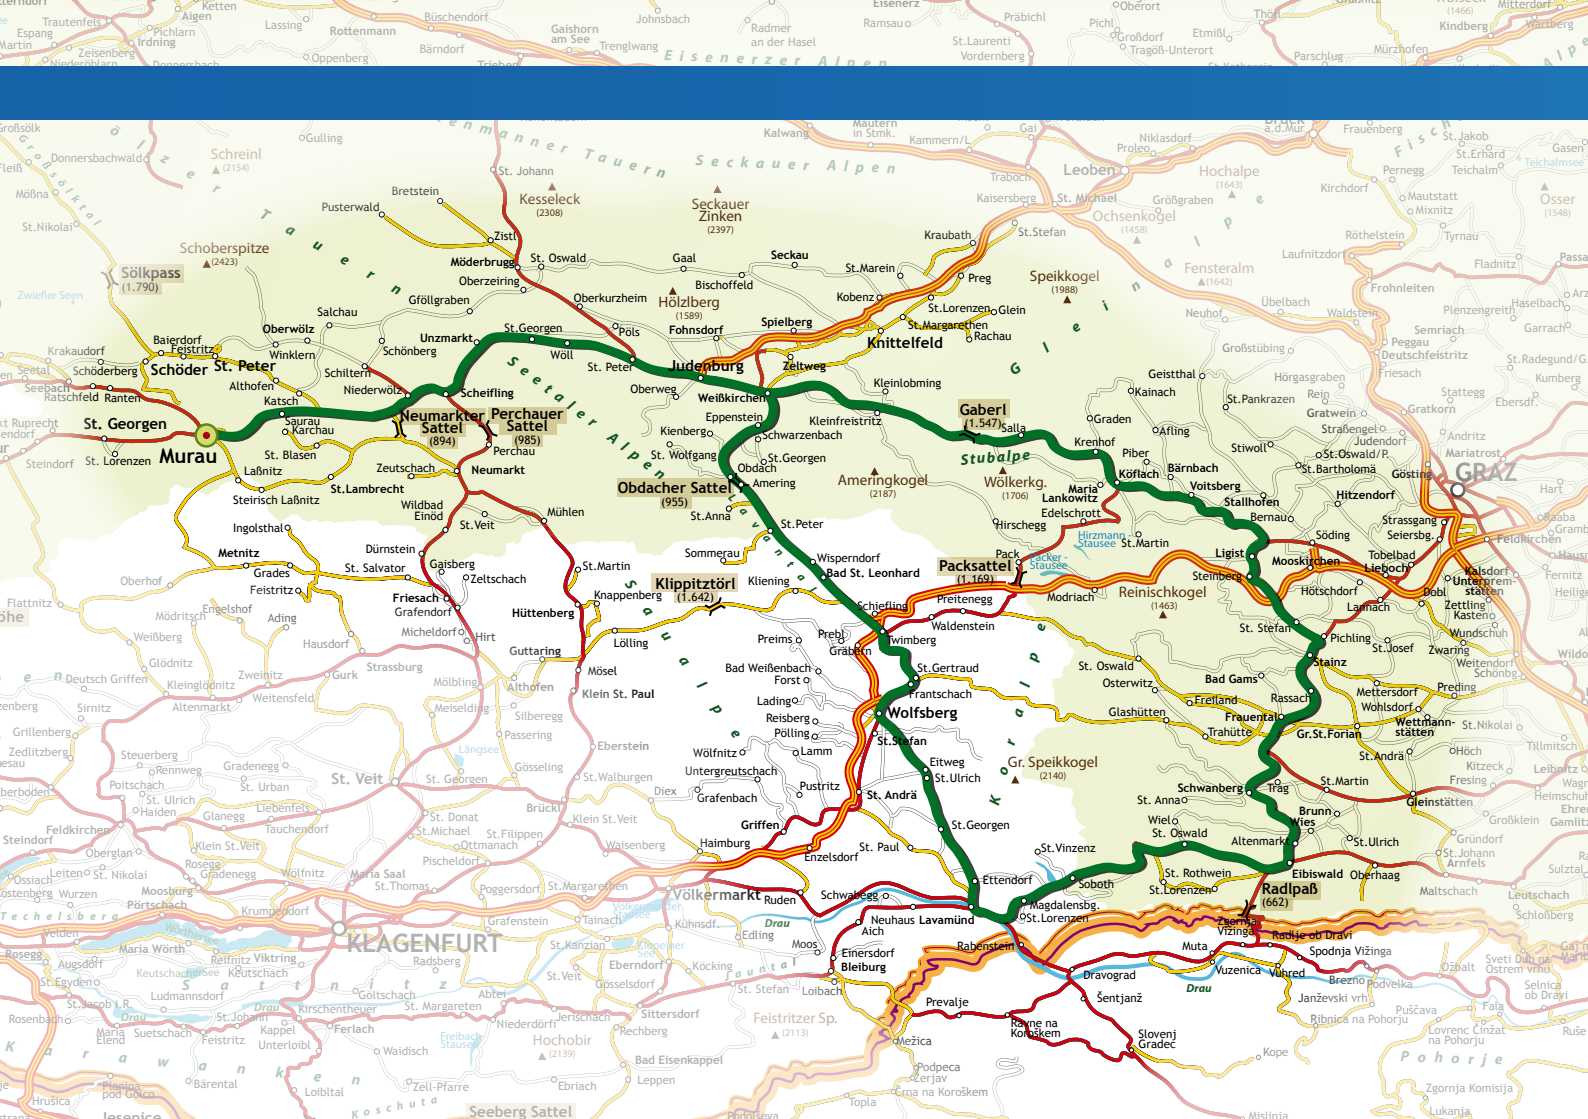

MURAU • Predlitz • Turracher Höhe (1.783 m) • Bad Kleinkirchheim • Millstätter See • Obervellach • Heiligenblut
• Hochtor (2.369 m) • Fuscher Törl (2.482 m) • Zell a. See • Zeller See • Saalfelden • Dientner Sattel (1.370 m) • Radstadt
• Tauernpass (1.738 m) • Twenger Talpass (1.383 m) • Tamsweg • **MURAU**

TIPPS & HIGHLIGHTS AN DER TOUR

- Fuscher Törl (2.482 m)
- Millstätter See
- Murtalbahn
- Audio-Tour durch die Altstadt Murau

GPS DOWNLOAD

GPX

KML

Koralpe Umrundung

MURAU • Scheifling • Judenburg • Gaberl (1.547 m) • Ligist • Schwanberg • Eibiswald • Magdalensberg • St. Ulrich
• Wolfsberg • Bad St. Leonhard • Obdacher Sattel (955 m) • Weißkirchen • Judenburg • Wöll • Scheifling • **MURAU**