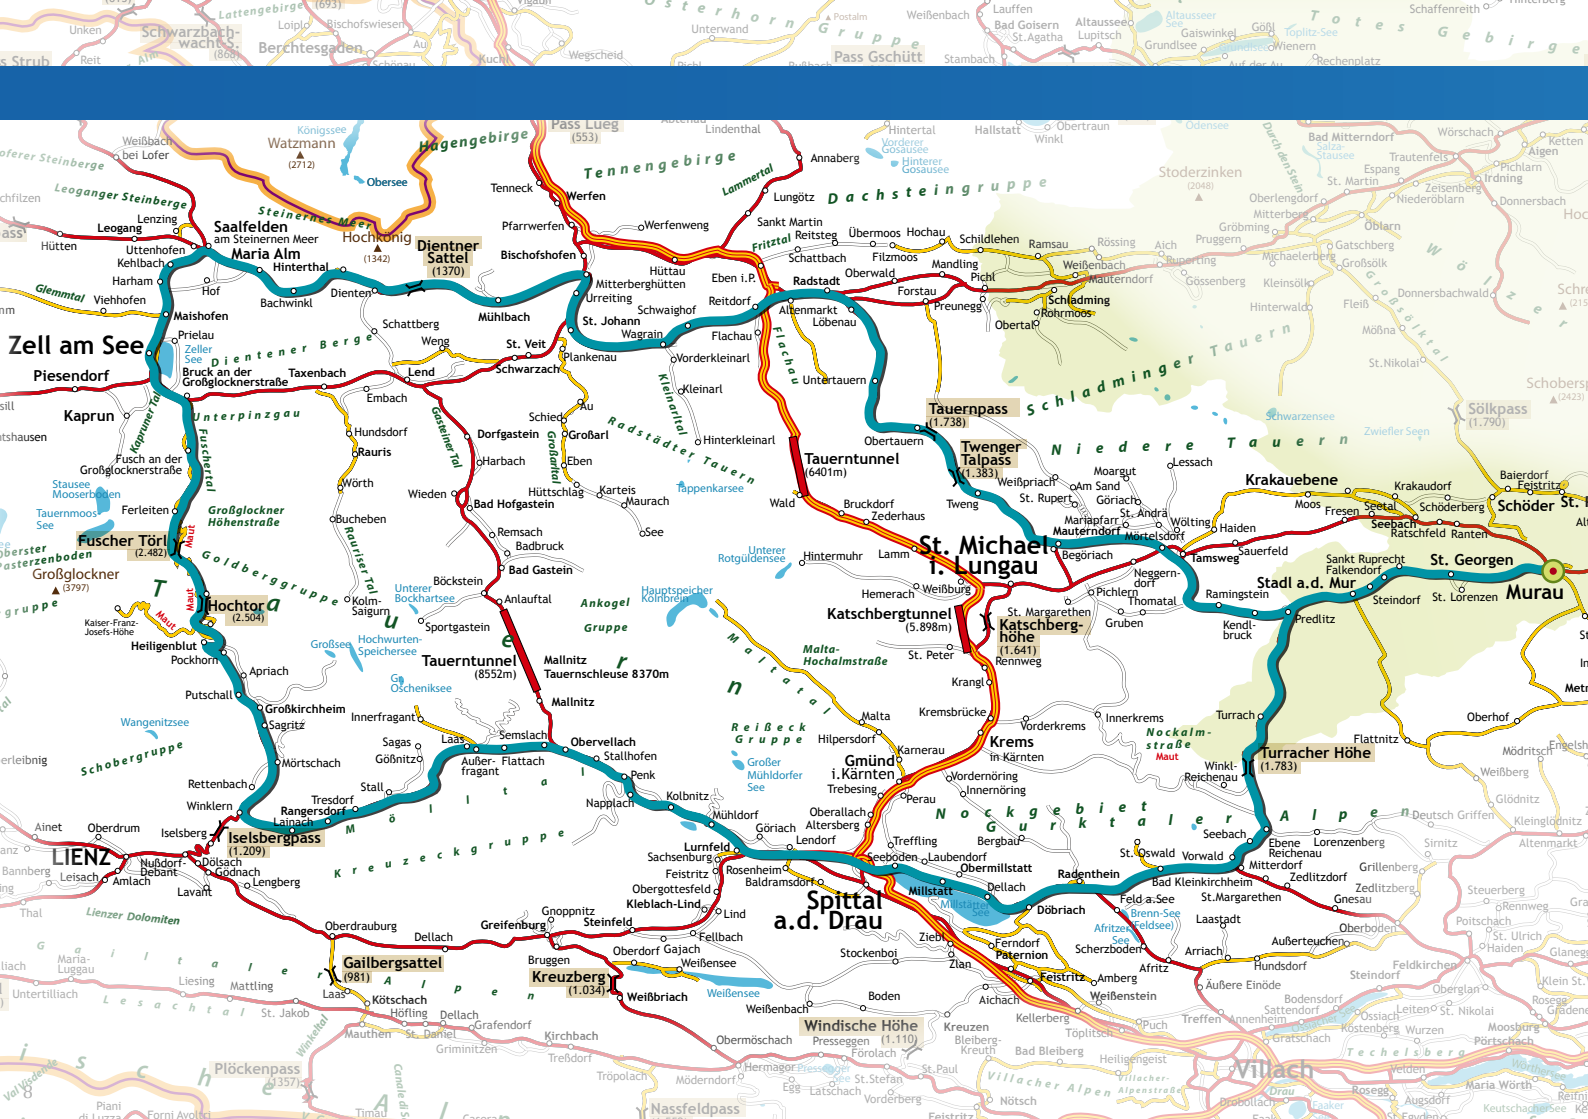

WOW-Erlebnisse der Erlebnisregion Murau

Entdecken Sie die **schönsten Erlebnisse & beeindruckendsten Plätze** der Region Murau.

- ▶ Fahrt mit dem **HISTORISCHEN DAMPFBUMMELZUG** der Murtalbahn
- ▶ **GONDELBAHN** auf den Kreischberg
- ▶ **AUDIO-TOUR** durch die Altstadt Murau
- ▶ **BRAUEREI DER SINNE**
- ▶ **HOLZMUSEUM** St. Ruprecht
- ▶ **HANDWERKSMUSEUM** Murau
- ▶ Besichtigung **SCHLOSS MURAU**
- ▶ **FISCHEN** in der grünen Mur
- ▶ **HISTORISCHE STADTFÜHRUNG & Kirchenführungen**
- ▶ **2 X 18 LOCH GOLFPLATZ**
- ▶ **GÜNSTNER WASSERFALL** Höchster Wasserfall der Steiermark mit einer Fallhöhe von 65 m

TIPPS & HIGHLIGHTS AN DER TOUR

- Schloss Murau
- Turrachersee
- Katschberghöhe (1.641 m)
- Villach

GPS DOWNLOAD

GPX

KML

Unken

Schwarzbach

Berchtesgaden

Zeller See

Bruck an der Großglocknerstraße

Fuchser Törl

Ferleiten

Stauermoosee

Großglockner

Hochtor

Heiligenblut

Bad Hofgastein

Remsach

Badbruck

Bad Gastein

Bockstein

Anlaufal

Sportgastein

Tauern