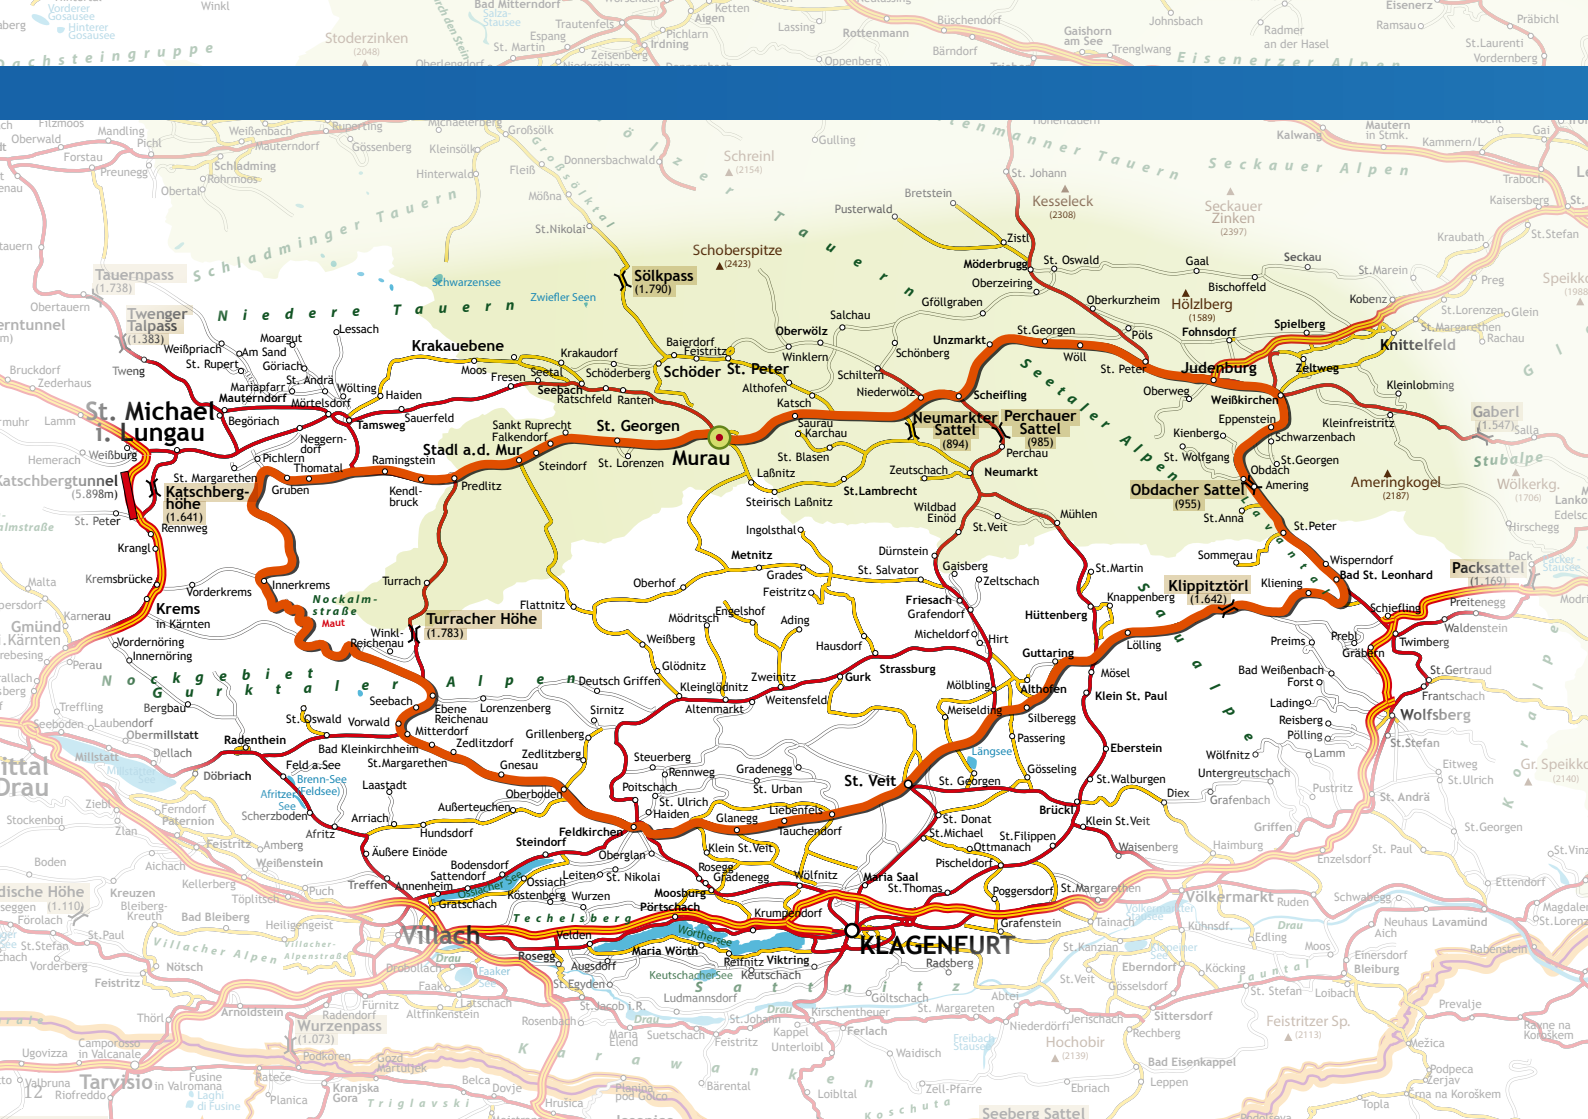

Tauernpass (1.738)

St. Michael Lungau

Katschberghöhe (1.641)

Krems in Kärnten

Millstatt

Villacher Alpen

Wurzenpass (1.073)

Krakauebene

Turracher Höhe (1.783)

Villach

Sölkpass (1.790)

St. Georgen

Murau

Teuchelsberg

Neumarkter Sattel (894)

St. Veit

Klagenfurt

Klippitztl (1.642)

Wölkermarkt

Knittelfeld

Wolfsberg

Feistritzer Sp. (1.213)

Schladminger Tauern

Niedere Tauern

Nockgipfeler Alpen

Seckauer Alpen

Seetaler Alpen

Karawanken

Ennstal Tauern

Seckauer Alpen

Seetaler Alpen

Seeburger Alpen

Seckauer Alpen

Seckauer Alpen

Seetaler Alpen

Seeburger Alpen