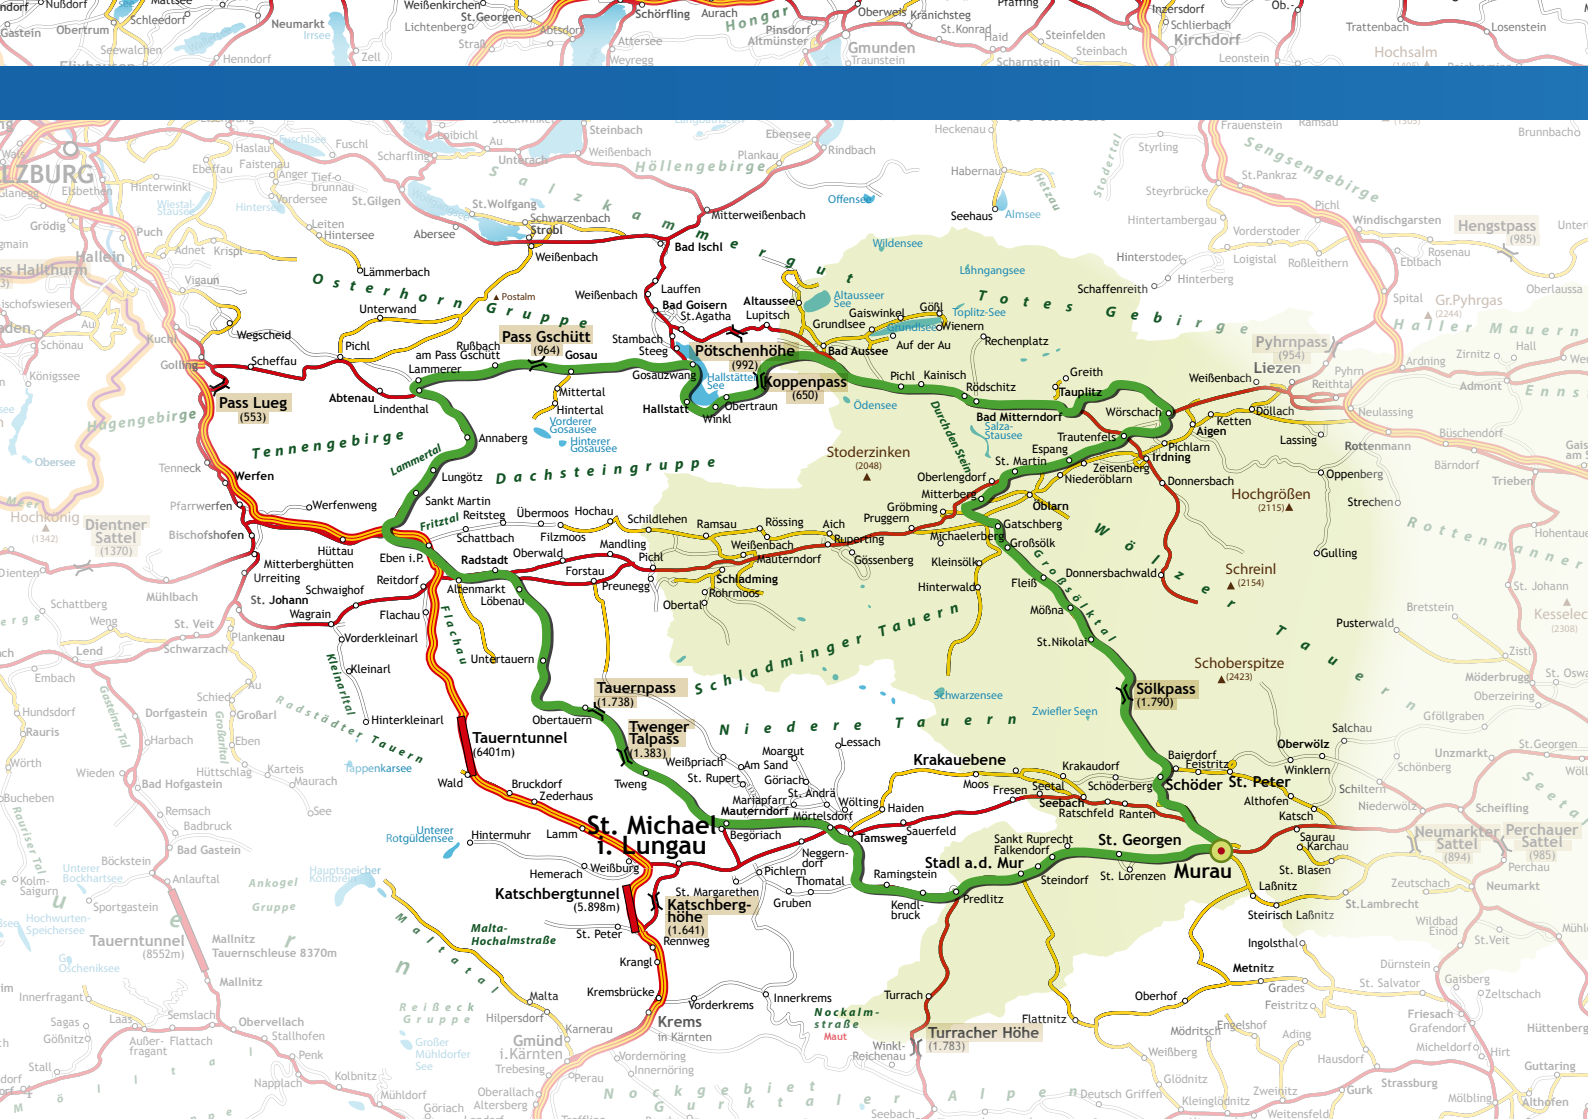

WOW-Erlebnisse der Erlebnisregion Murau

Entdecken Sie die **schönsten Erlebnisse & beeindruckendsten Plätze** der Region Murau.

- ▶ Fahrt mit dem **HISTORISCHEN DAMPFBUMMELZUG** der Murtalbahn
- ▶ **GONDELBAHN** auf den Kreischberg
- ▶ **AUDIO-TOUR** durch die Altstadt Murau
- ▶ **BRAUEREI DER SINNE**
- ▶ **HOLZMUSEUM** St. Ruprecht
- ▶ **HANDWERKSMUSEUM** Murau
- ▶ Besichtigung **SCHLOSS MURAU**
- ▶ **FISCHEN** in der grünen Mur
- ▶ **HISTORISCHE STADTFÜHRUNG & Kirchenführungen**
- ▶ **2 X 18 LOCH GOLFPLATZ**
- ▶ **GÜNSTNER WASSERFALL** Höchster Wasserfall der Steiermark mit einer Fallhöhe von 65 m

Die Schladminger Tauern Runde

Murau • Ramingstein • Mauterndorf • Twenger Talpass (1.383 m) • Tauernpass (1.738 m) • Radstadt • Lammerer
• Pass Gschütt (964 m) • Hallstätter See • Obertraun • Bad Mitterndorf • Mitterberg • Fleiß • St. Nikolai • Sölkpass (1.790 m)
• Schöder • **Murau**