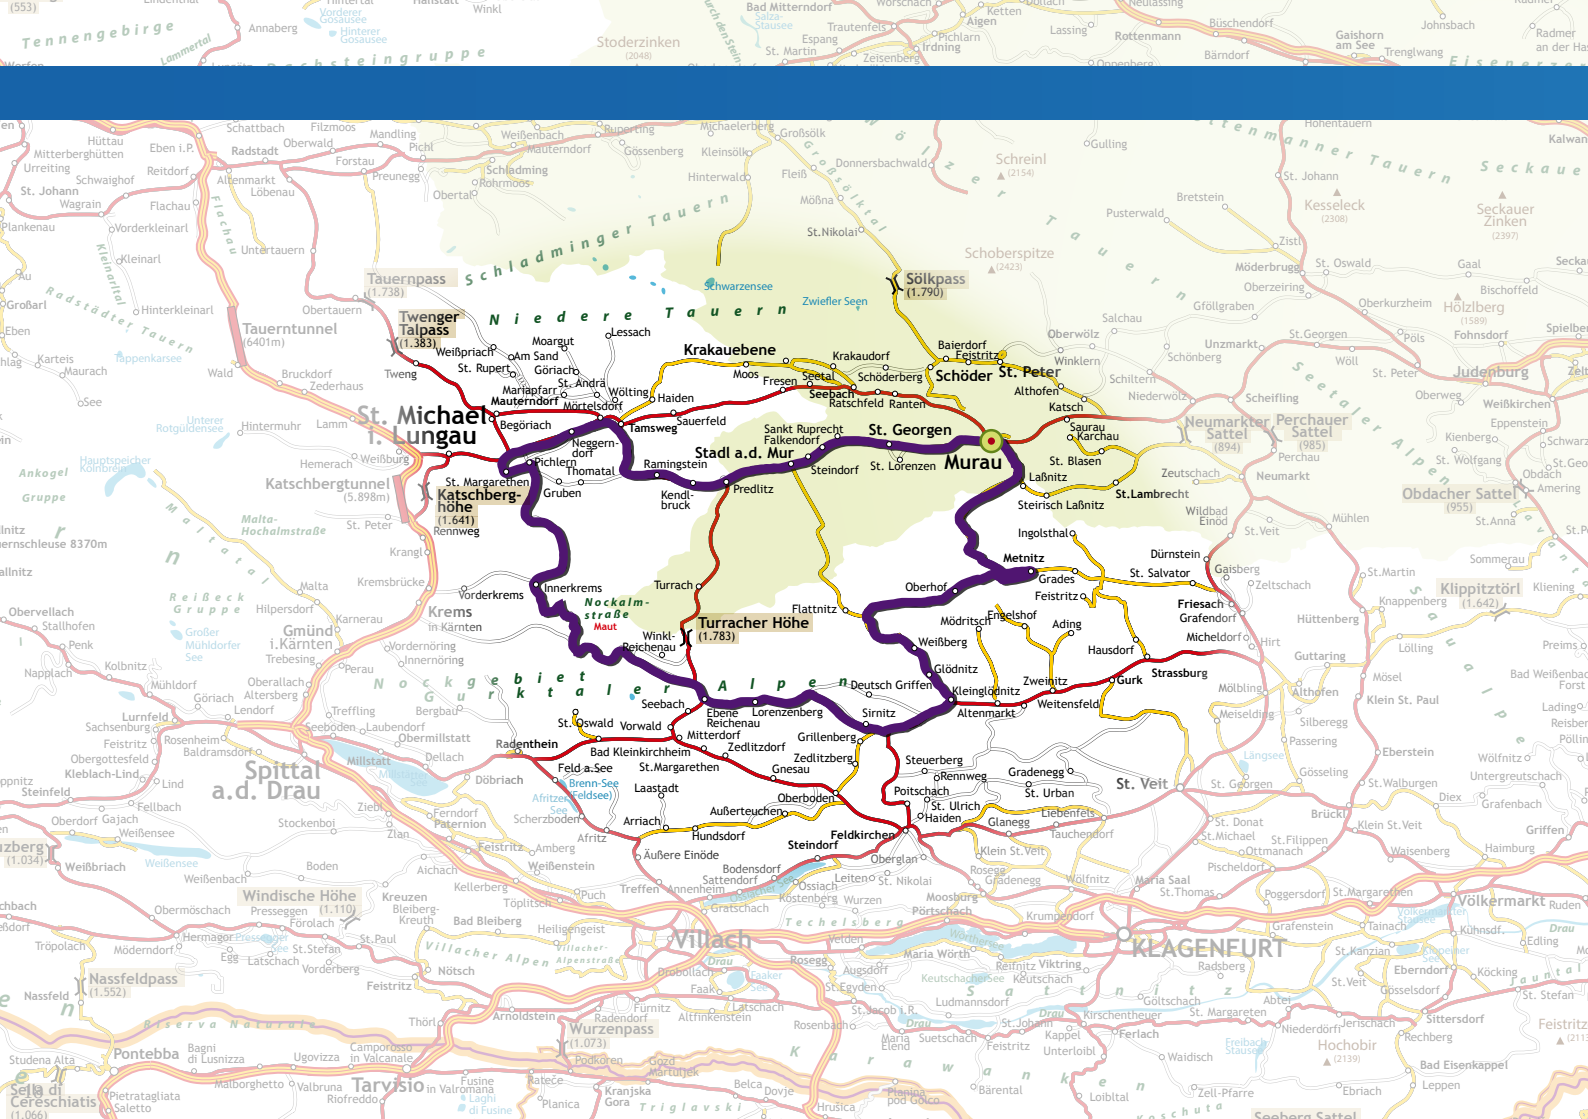

TIPPS & HIGHLIGHTS AN DER TOUR

- Holzmuseum Murau
- Lavanttal
- Erzberg
- Ennstaler Alpen

GPS DOWNLOAD

GPX

KML

Ausflug nach Slowenien

STADL A. D. MUR • St. Lambrecht • Neumarkt • Hüttenberg • Brückl • Völkermarkt • Bad Eisenkappel • Seeberg Sattel (1.218 m)
• Visoko • Kranj • Loiblpass (1.367 m) • Klagenfurt • Moosburg • Poitschach • Kleinglödnitz • Flattnitz • **STADL A. D. MUR**

TIPPS & HIGHLIGHTS AN DER TOUR

- Sölkpass (1.790 m)
- Wörthersee
- Loiblpass (1.368 m)
- Erlebnisdrauschiiffahrt

GPS DOWNLOAD

GPX

KML

SÖLKPASS (1.790 M)

WÖRTHERSEE

ALTER LOIBL.PASS IN RICHTUNG SLOWENIEN

ERLEBNISDRAUSCHIFFFAHRT

Kleine Murtal Runde

ST. GEORGEN OB MURAU • Murau • Krakaudorf • Etrachsee • Krakauebene • Prebersee • Tamsweg
• Stadl an der Mur • **ST. GEORGEN OB MURAU**

TIPPS & HIGHLIGHTS AN DER TOUR

- Etrachsee
- Murtalbahn
- Brauerei der Sinne
- Schloss Murau

GPS DOWNLOAD

GPX

KML

ETRACHSEE

MURTALBAHN

BRAUEREI DER SINNE

SCHLOSS MURAU