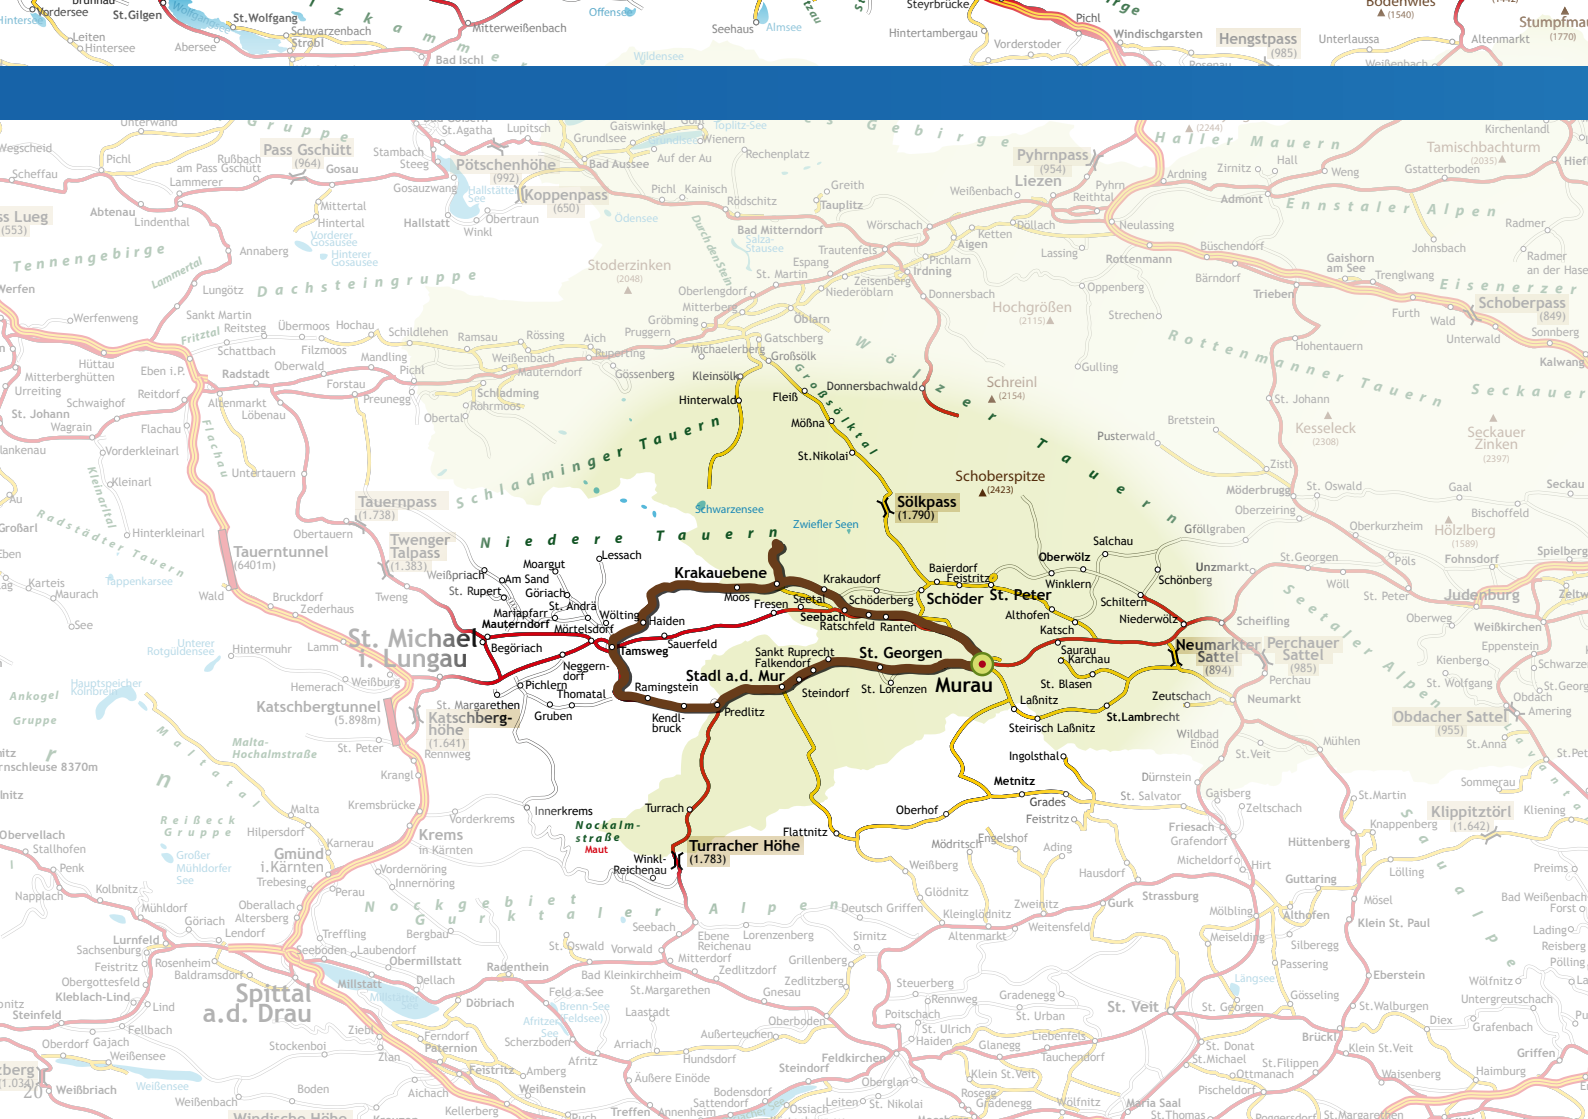

TIPPS & HIGHLIGHTS AN DER TOUR

- Holzmuseum Murau
- Lavanttal
- Erzberg
- Ennstaler Alpen

GPS DOWNLOAD

GPX

KML

Ausflug nach Slowenien

STADL A. D. MUR • St. Lambrecht • Neumarkt • Hüttenberg • Brückl • Völkermarkt • Bad Eisenkappel • Seeberg Sattel (1.218 m)
• Visoko • Kranj • Loiblpass (1.367 m) • Klagenfurt • Moosburg • Poitschach • Kleinglödnitz • Flattnitz • **STADL A. D. MUR**

TIPPS & HIGHLIGHTS AN DER TOUR

- Sölkpass (1.790 m)
- Wörthersee
- Loiblpass (1.368 m)
- Erlebnisdrauschiiffahrt

GPS DOWNLOAD

GPX

KML

SÖLKPASS (1.790 M)

WÖRTHERSEE

ALTER LOIBL.PASS IN RICHTUNG SLOWENIEN

ERLEBNISDRAUSCHIFFFAHRT

Kleine Murtal Runde

ST. GEORGEN OB MURAU • Murau • Krakaudorf • Etrachsee • Krakauebene • Prebersee • Tamsweg
• Stadl an der Mur • **ST. GEORGEN OB MURAU**

TIPPS & HIGHLIGHTS AN DER TOUR

- Etrachsee
- Murtalbahn
- Brauerei der Sinne
- Schloss Murau

GPS DOWNLOAD

GPX

KML

ETRACHSEE

MURTALBAHN

BRAUEREI DER SINNE

SCHLOSS MURAU